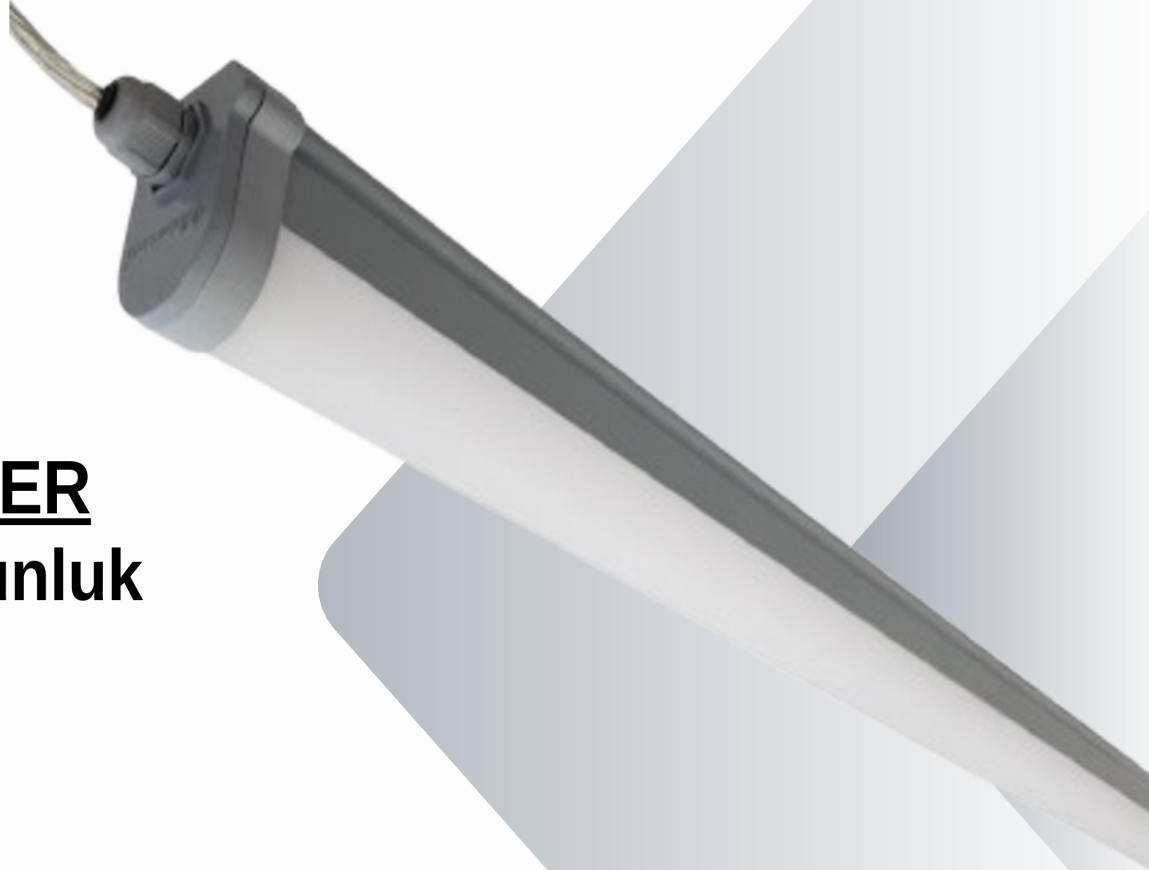

ÖZELLİKLER

115cm Uzunluk

72 W

6500K

IP66

info@aresenerji.com

+90 532 746 01 55

www.aresenerji.com