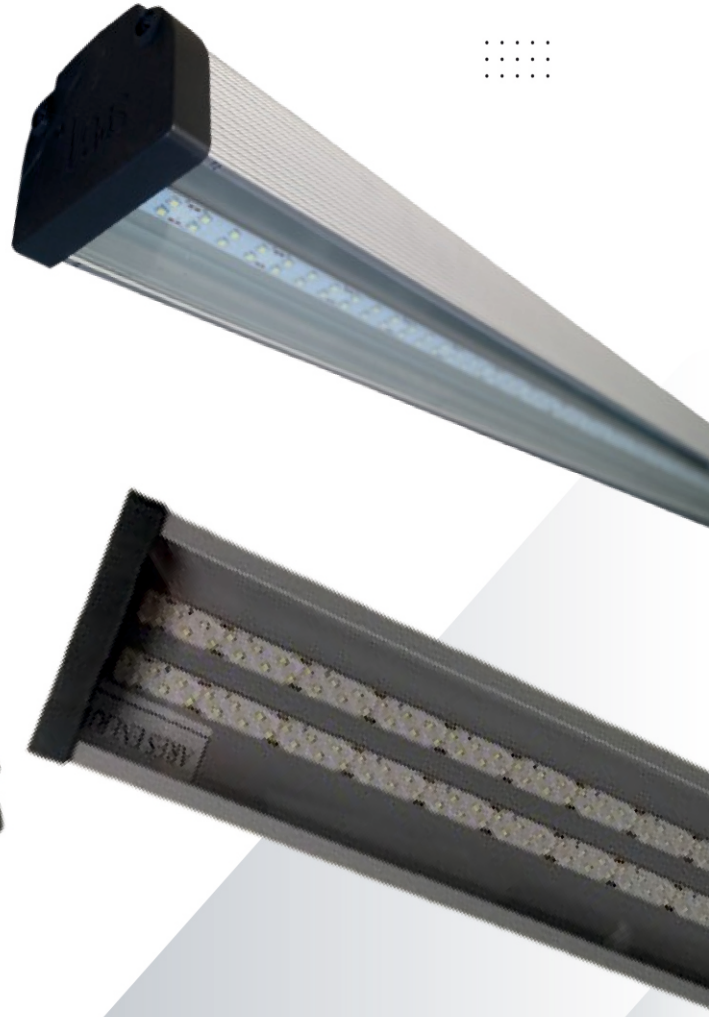

**ARES
ENERJİ
AYDINLATMA**

ÜRÜN KATALOGU 2026

**Dekoratif ve yüksek
tavan armatürlerde
çözüm ortağınız.**

www.aresenerji.com
info@aresenerji.com

Model RS-39

E27 Duy Renk Seçenekli IP20

Yumuşak ve homojen ışık.