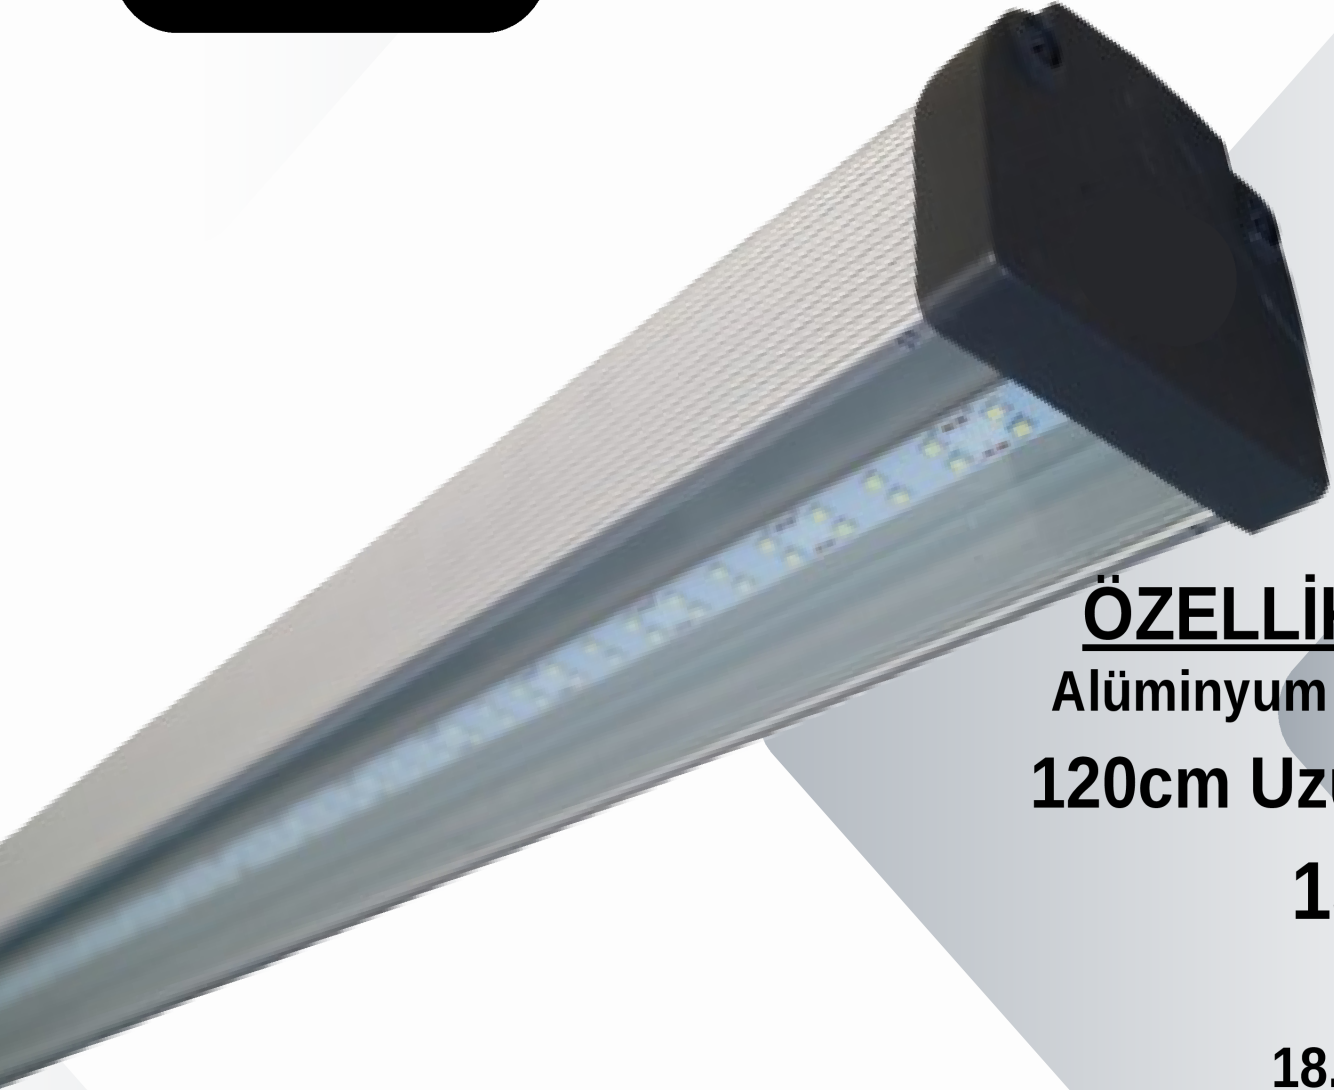

ÖZELLİKLER

Alüminyum Gövde

120cm Uzunluk

150 W

6500K

18.500 lm

Montaj Aparatı

info@aresenerji.com