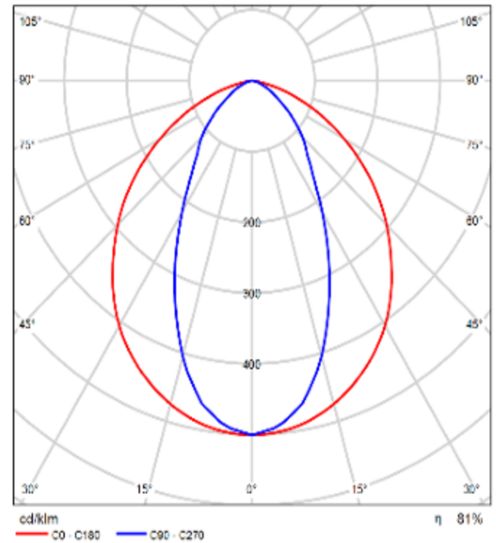

TEKNİK ÖZELLİKLER

Ürün No.	POLİKARBON LED ETANJ
P	36W
ΦLamba	3100 lm
ΦIşıklık	3100 lm
η	85. %
Işık verimi	86 lm/W
CCT	6500 K
CRI	80
Voltaj Giriş	220VAC