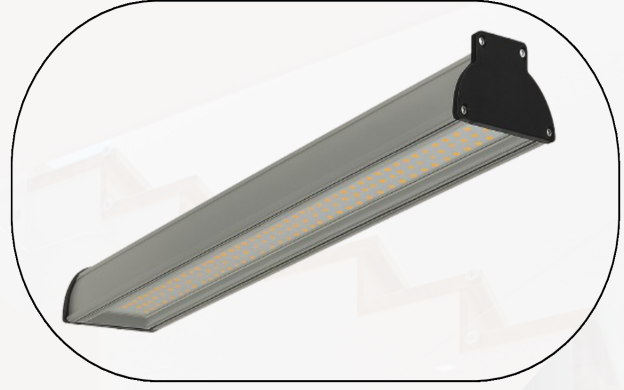

İÇİNDEKİLER

3 Endüstriyel Armatürler

12 Lineer Dekoratif Armatürler

14 Dekoratif Renkli Sarkıt Armatürler