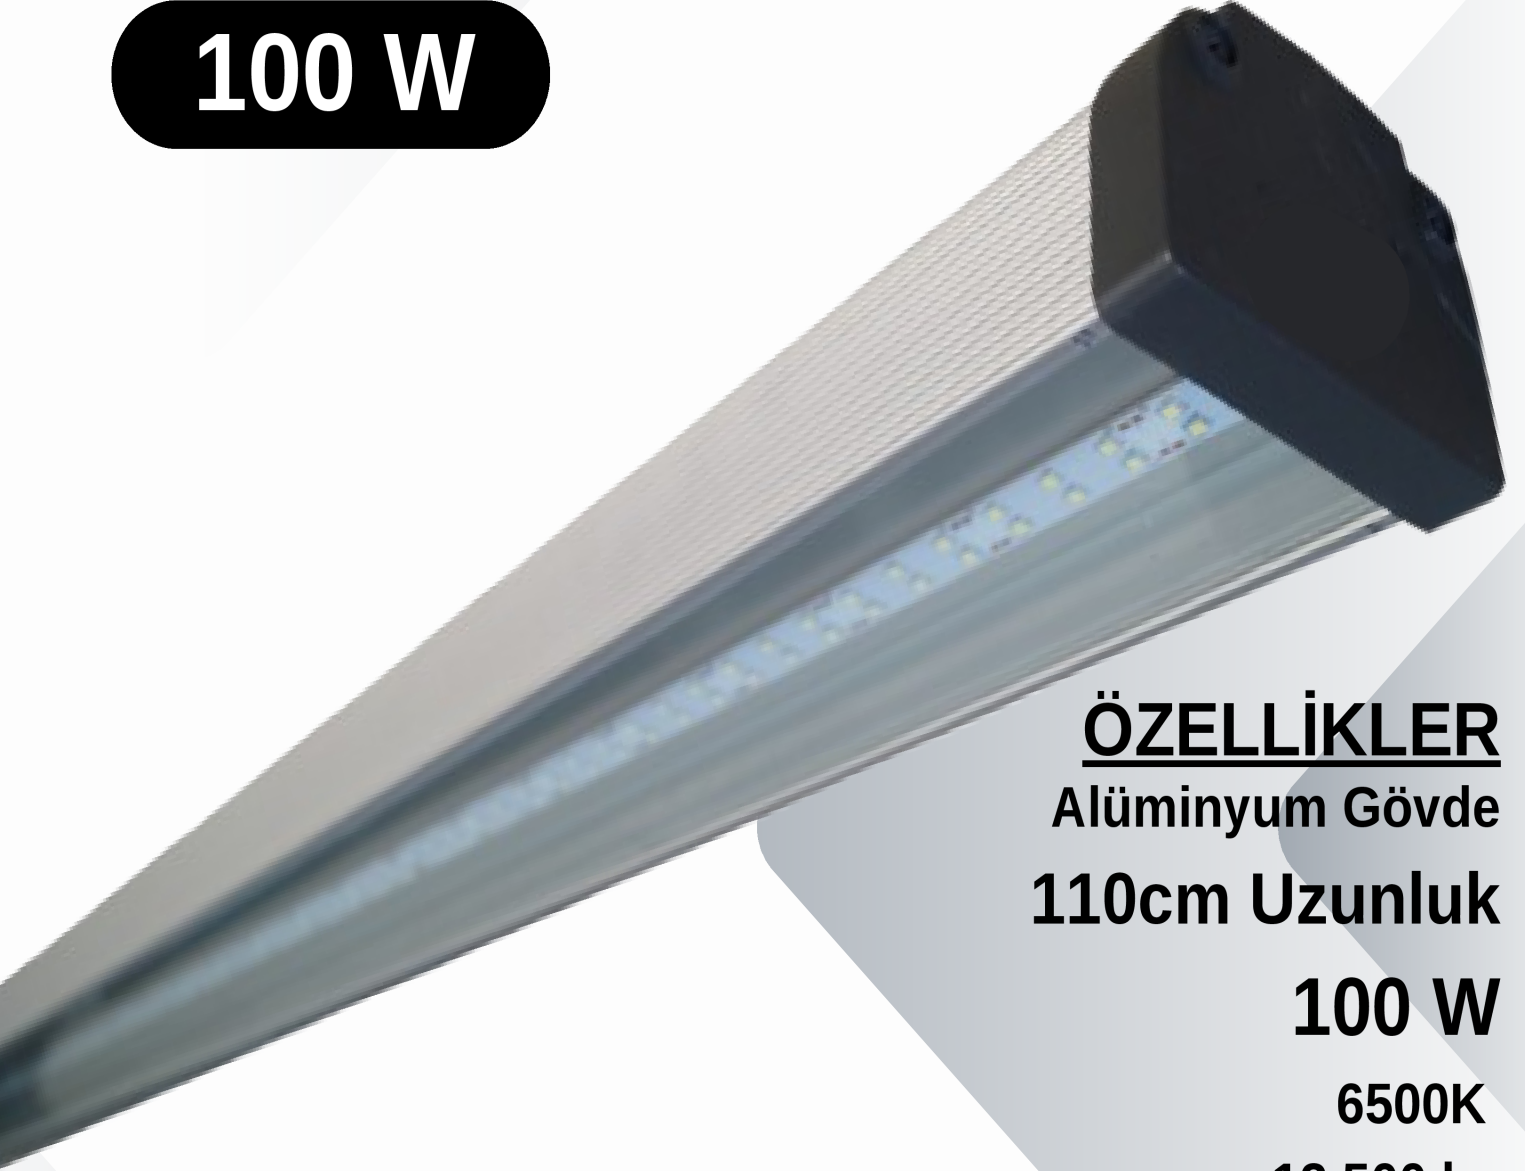

100 W

ÖZELLİKLER

Alüminyum Gövde

110cm Uzunluk

100 W

6500K

12.500 lm

Montaj Aparatı