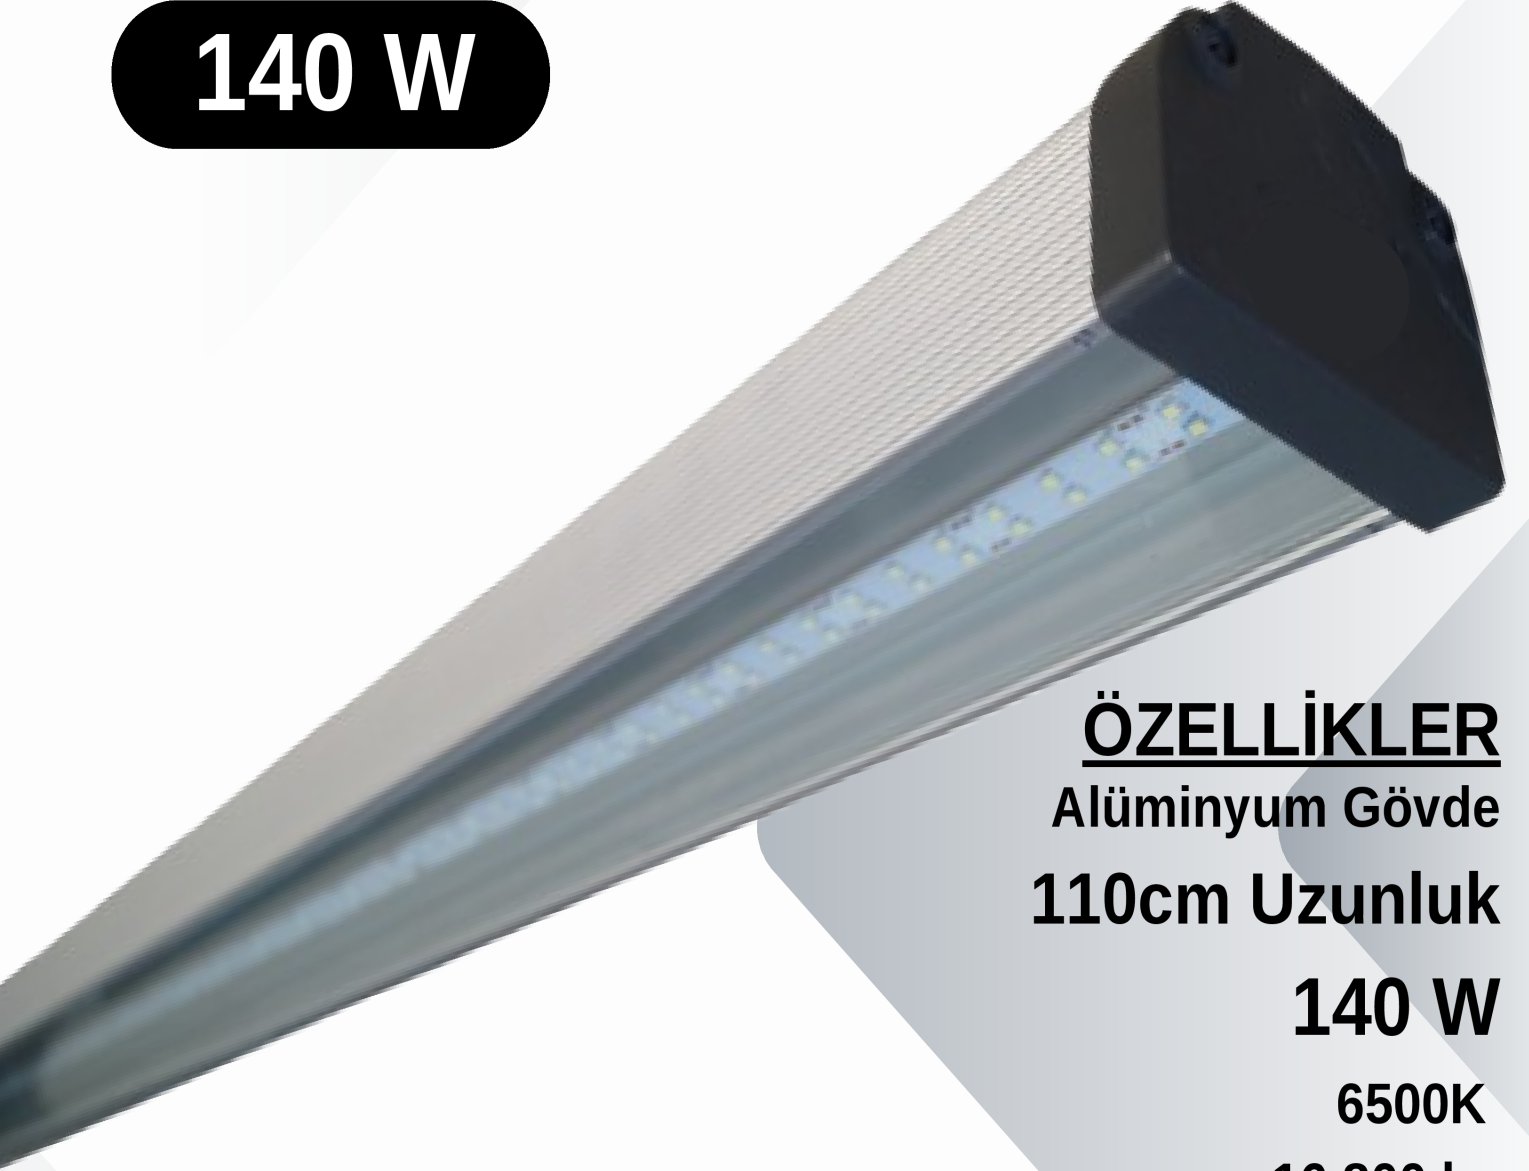

YÜKSEK TAVAN ARMATÜRLERİ

ARS - KIRLANGIÇ - 140W

140 W