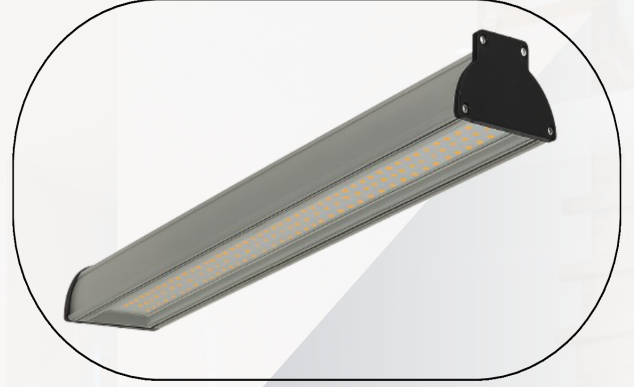

**ARES
ENERJİ
AYDINLATMA**

ÜRÜN KATALOGU 2026

**Dekoratif ve yüksek
tavan armatürlerde
çözüm ortağınız.**

www.aresenerji.com
info@aresenerji.com