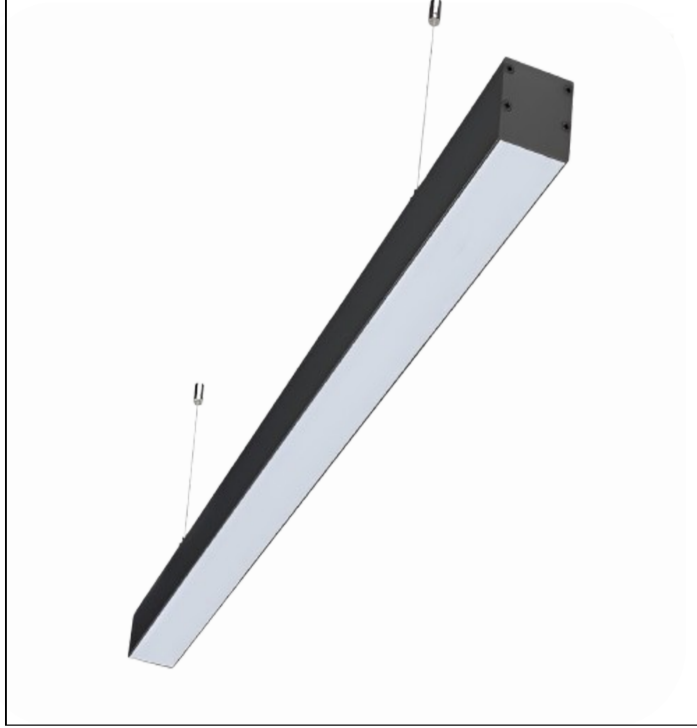

TEKNİK ÖZELLİKLER

Ürün No.	POLİKARBON LED ETANJ
P	36W
Φ Lamba	3100 lm
Φ Işıklık	3100 lm
η	85. %
Işık verimi	86 lm/W
CCT	6500 K
CRI	80
Voltaj Giriş	220VAC

LINEER LED ARMATÜR

AÇIKLAMA

Alüminyum Lineer sıva üstü LED aydınlatma armatürü.
Sabit ölçüler yanında özel ölçülerde de üretim yapılabilmektedir.