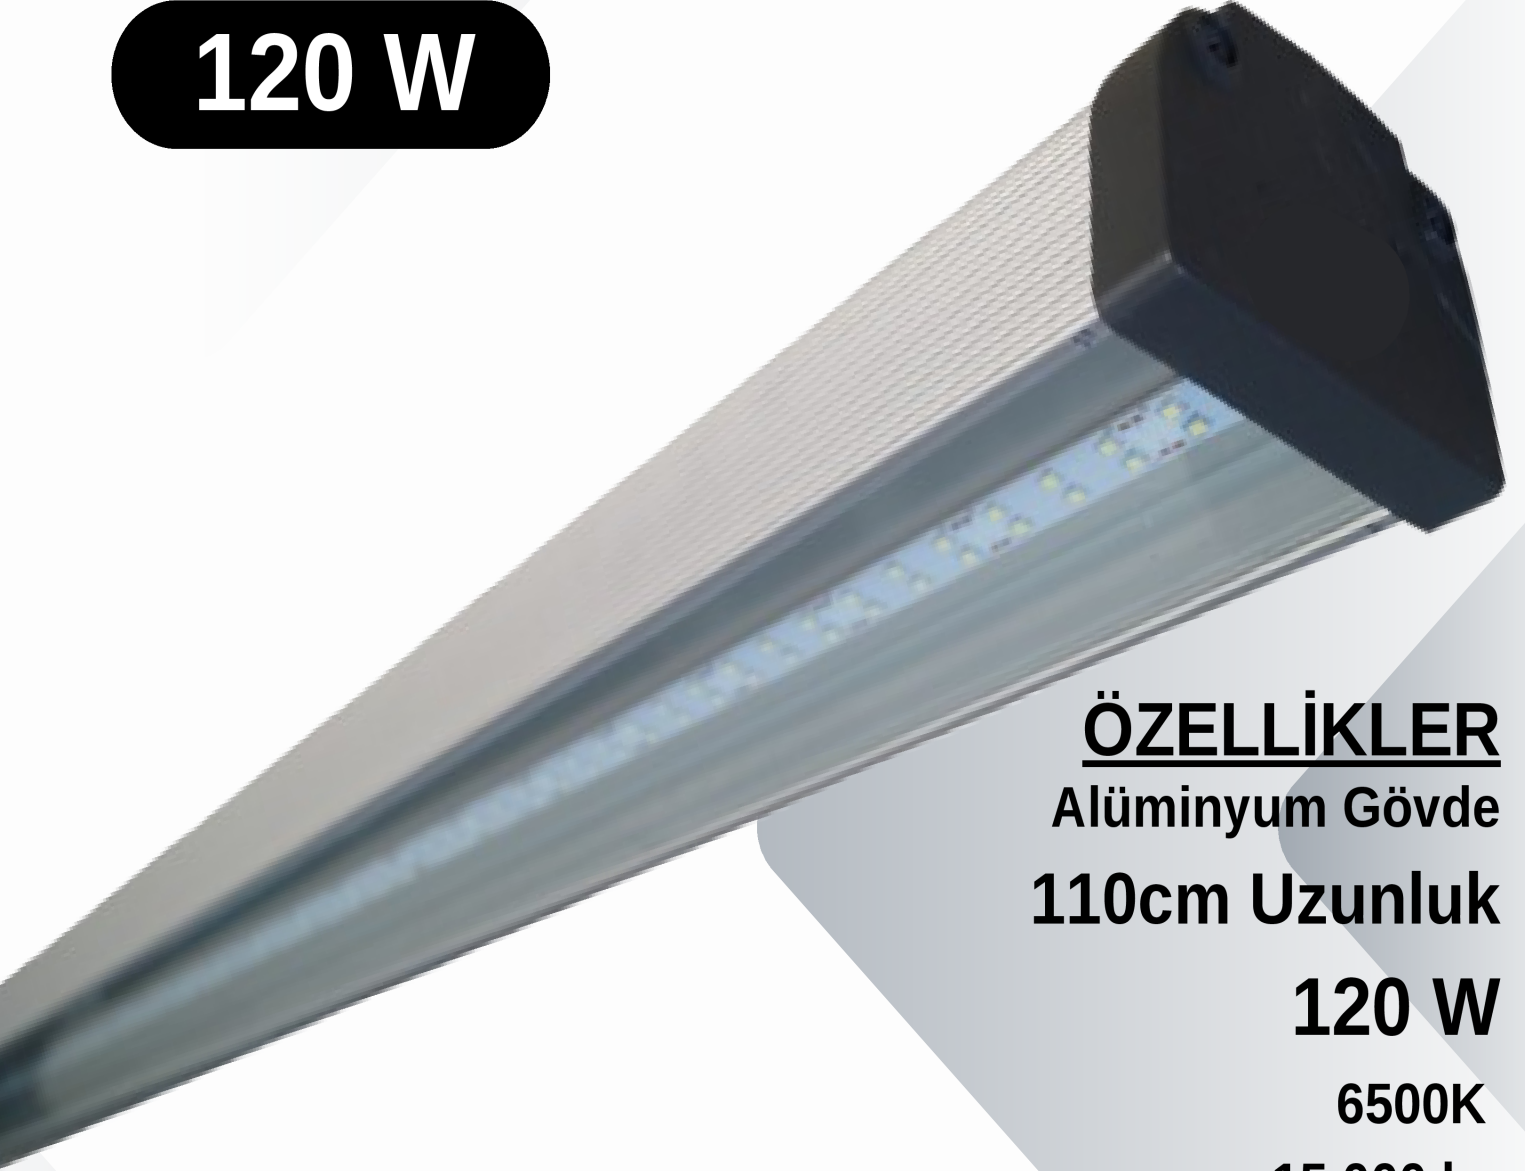

YÜKSEK TAVAN ARMATÜRLERİ

ARS - KIRLANGIÇ - 120W

120 W