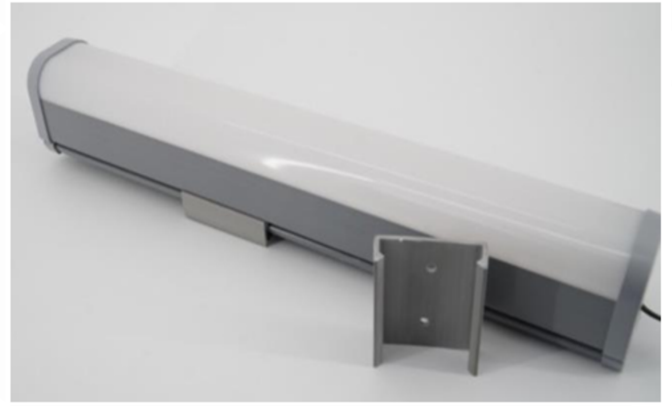

TEKNİK ÖZELLİKLER

Ürün No.	POLİKARBON LED ETANJ
P	36W
Φ Lamba	3100 lm
Φ Işıklık	3100 lm
η	85. %
Işık verimi	86 lm/W
CCT	6500 K
CRI	80
Voltaj Giriş	220VAC

LINEER LED ARMATÜR

AÇIKLAMA

Alüminyum Lineer sıva üstü LED aydınlatma armatürü.
Sabit ölçüler yanında özel ölçülerde de üretim yapılabilmektedir.