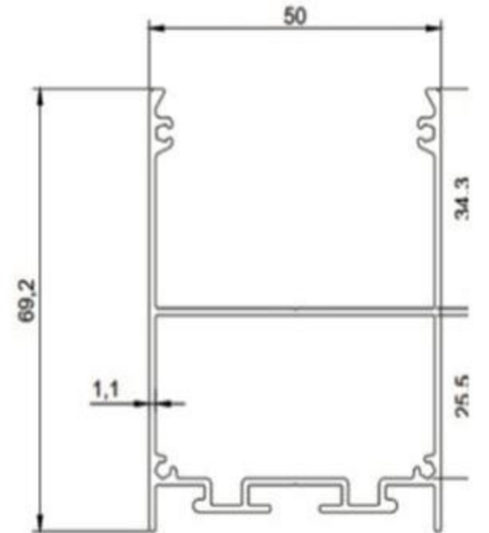

TEKNİK ÖZELLİKLER

P/N	LINEAR
Çalışma Gerilimi:	220 - 240 VAC
Watt	M/30W
Lümen	W/100 LÜMEN
Led Türü	2835 SMD
Led Renk	3000K / 4000K/ 6500K
Malzeme	Alüminyum
Kasa Rengi	Siyah
Garanti	3 Yıl
Opsiyonel	Özel Kasa Rengi, Acil Ayd. Kiti, Dali Dimmer