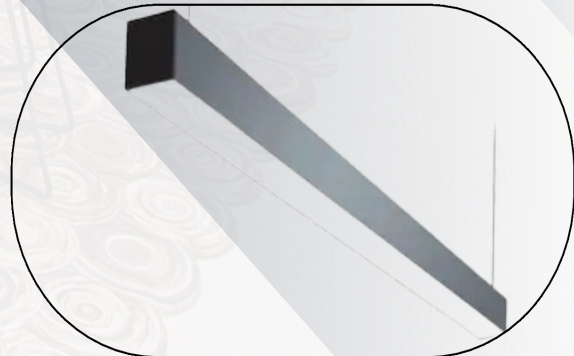

**ARES
ENERJİ
AYDINLATMA**

ÜRÜN KATALOGU 2026

**Dekoratif ve yüksek
tavan armatürlerde
çözüm ortağınız.**

www.aresenerji.com
info@aresenerji.com